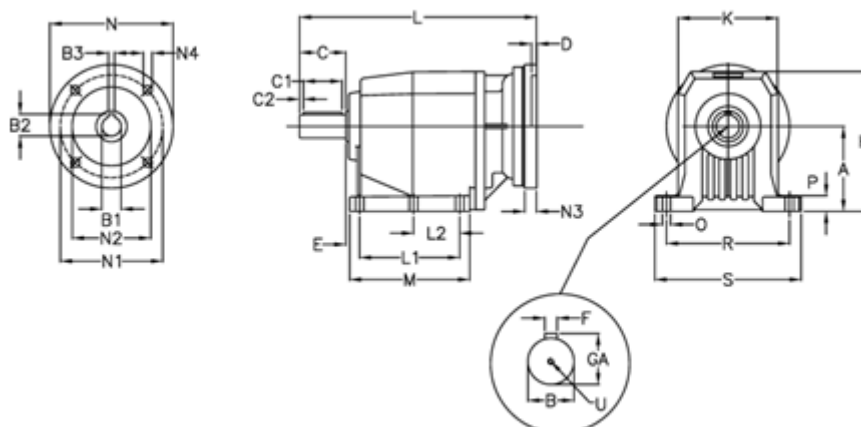

Varenummer: 40600857741225

Beskrivelse: Tandhjulsgear C804P-577,4-P71B5

## Mål

A = 250	D = 4.5	L2 = 0.0	P = 35
B = 80	E = 33	M = 277.0	R = 370
B1 = 14	F = 22	N = 160	S = 440
B2 = 16.3	GA = 85.0	N1 = 130	U = M20x42
B3 = 5	H = 420	N2 = 110	
C = 140	K = 320	N3 = 0	
C1 = 110	L = 576.5	N4 = M8x16	
C2 = 15	L1 = 210.0	O = 26	